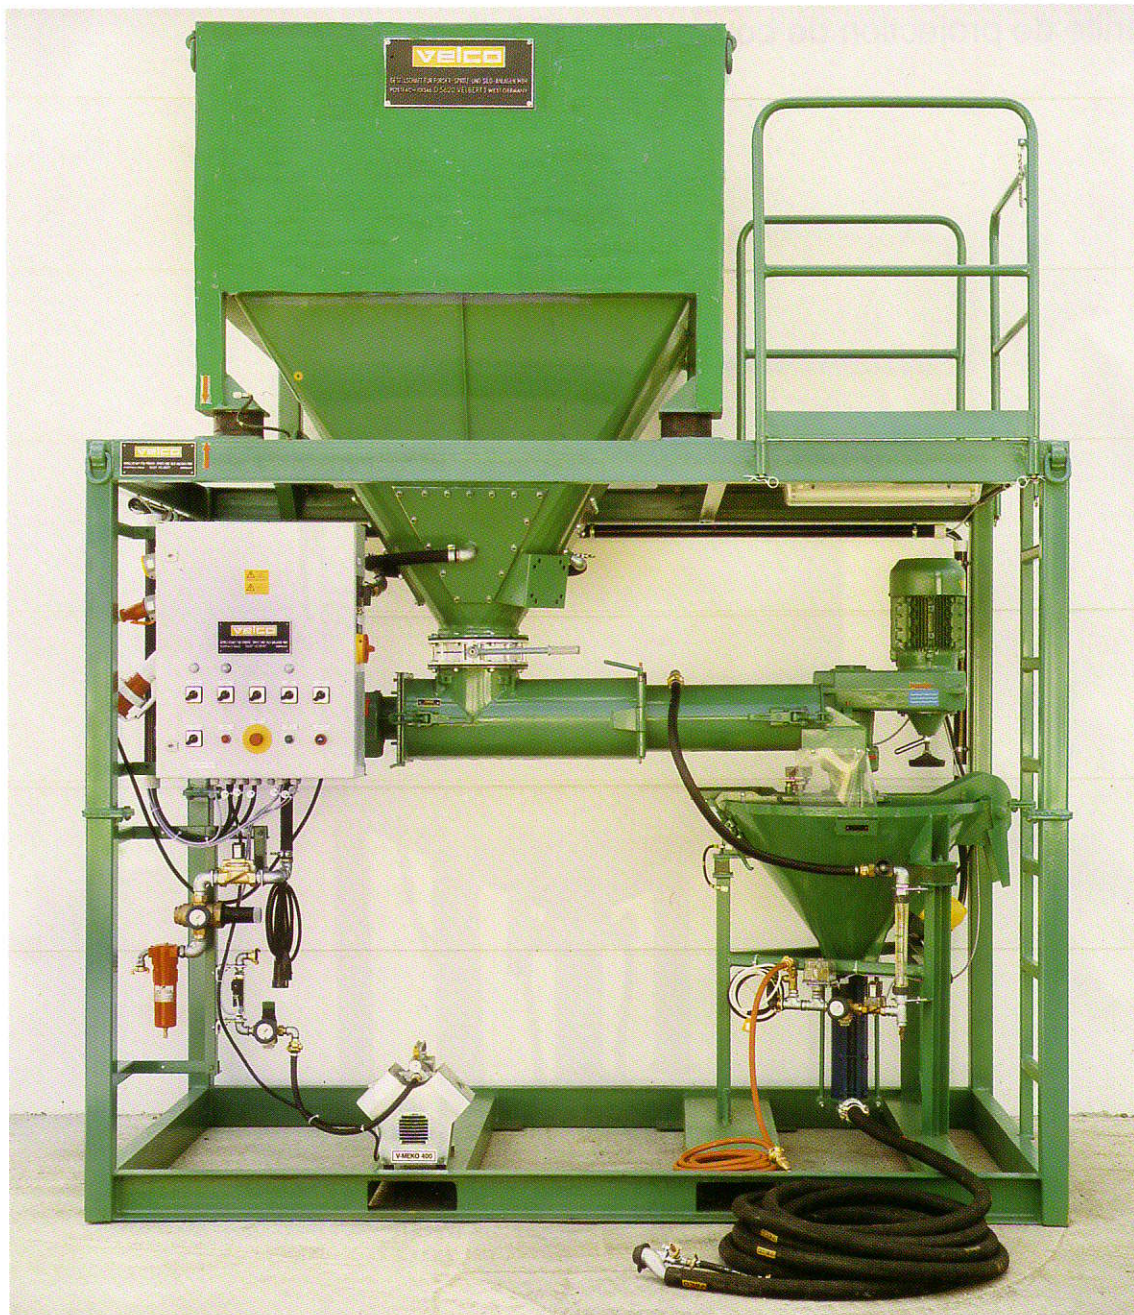

INFORMATION

Tundish - Schlämmspritzeinheit Typ MPS 5

Tundish coating installation model MPS 5

Installation de revêtement de rigole de répartition type MPS 5

Projekt / project / projet: 4911

GESELLSCHAFT FÜR FÖRDER-, SPRITZ- UND SILO-ANLAGEN MBH
POSTFACH 10 13 46 · D-42513 VELBERT · GERMANY · HABERSTRASSE 40 · D-42551 VELBERT
TELEFON (0 20 51) 20 87-0 · FAX (0 20 51) 20 87 20 · E-MAIL: INFO@VELCO.DE · INTERNET: WWW.VELCO.DE

INFORMATION

VELCO - Recyclinganlage 400 ltr. zur Schlammsspritzeinheit Typ MPS 5

VELCO - Recycling installations 400 ltr. for
spraying installation model MPS 5

Installation de recyclage VELCO de 400 ltr. pour
l'unité de projection de boues type MPS 5